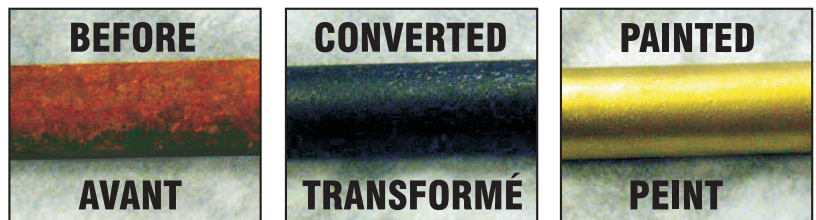

RUST CONVERTER TRANSFORMATEUR DE ROUILLE

**CONVERTS RUST TO A PAINTABLE
PRIMER ON ALL METAL SURFACES**

**TRANSFORME LA ROUILLE
SUR LES SURFACES MÉTALLIQUES
EN UN APPRÊT QUI PEUT ÊTRE PEINT**

Part # 11006 – 283 g / 10 oz